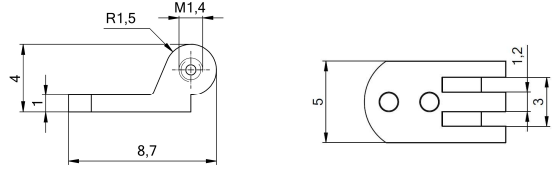

51-05000	51-05024	33-04555	33-04566
	<p>0°/6° inclination</p>	<p>0°/6° inclination</p>	<p>0°/6° inclination</p>

Wire: 18-01035 - 5.0 mm / 18-01040 - 8.0 mm

Screws: 99-02379.600

Space Screws

Rivet hinges

WITH SPACE SCREWS

51-09030 - 5.0 mm

Matching parts

51-09030	51-05019	33-04554	33-04562	33-04561
	<p>0°/6° inclination</p>	<p>0°/6° inclination</p>		

Wire: 18-01035 - 5.0 mm / 18-01040 - 8.0 mm

Screws: 99-05334.600

99-02334.600