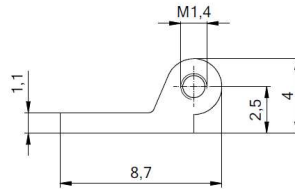

Wires:

- 18-01034 - 3.5 mm
- 18-01035 - 5.0 mm
- 18-01040 - 8.0 mm

Rivets:

- 11-20246 - 3 mm
- 11-20245 - 4.2 mm
- 11-20251 - 5.4 mm
- 11-20318 - 5.8 mm
- 11-20247 - 8 mm
- 11-20261 - 10 mm
- 11-20260 - double rivets

Rivet hinges

WITH SPACE SCREWS

51-05009.903.01/02 - 2.6 mm

Matching parts

51-05009	51-05007	33-04553
<p>0°/6° inclination</p>	<p>0°/6° inclination</p>	<p>0°/6° inclination</p>

Wire: 18-01034 - 3.5 mm / 18-01035 - 5.0 mm / 18-01040 - 8.0 mm

51-09030 - 5.0 mm

Matching parts

51-09030	51-05019	33-04554	33-04562	33-04561
	<p>0°/6° inclination</p>	<p>0°/6° inclination</p>		

Wire: 18-01035 - 5.0 mm / 18-01040 - 8.0 mm

Screws: 99-05334.600

99-02334.600