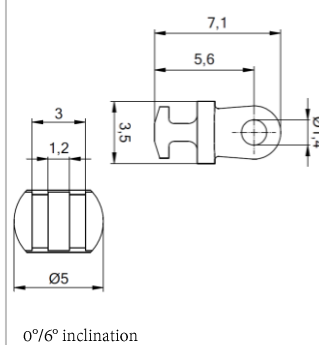

Matching parts

Screws

Rivets

99-05334.600
99-02334.600

11-20247 - 8.0 mm
11-20251 - 5.4 mm
11-20245 - 4.2 mm
11-20246 - 3.0 mm

11-20260 - double rivet